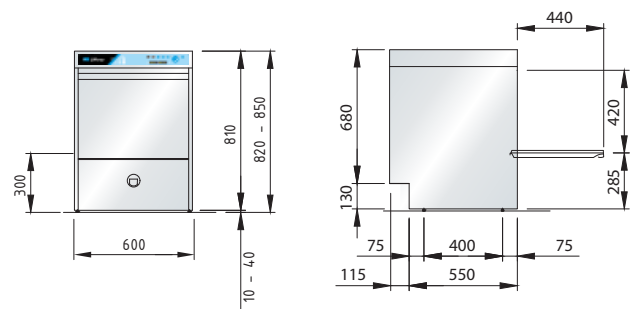

UPster® U 500 EDITION BLUE

Beste Qualität, mehr Nutzen und mehr Gerät zum attraktiven Preis

MEIKO macht Gutes besser. Die erfolgreiche MEIKO UPster® U Serie wurde als Sonderedition neu aufgelegt: Der perfekte Einstieg in die professionelle Spültechnik von MEIKO.

Die UPster® U punktet durch robuste Materialien, zuverlässige Technik und intuitive Bedienung. Langes **Geräteleben**, mehr Komfort, **Einsparungen** bei Wasser, Energie und Arbeitszeit – durch die Einführung professioneller Spültechnik. Das wird mit der MEIKO UPster® U 500 EDITION BLUE so leicht wie der Abwasch.

m
MEIKO

The clean solution

Weitere Informationen auf der MEIKO Website meiko.de/editionblue

VORTEILSPREIS* BEI UNS — IHREM MEIKO FACHHANDELSPARTNER

EDITION BLUE
UPster® U 500 mit AktivClean

Highlights EDITION BLUE:

- UPster® U 500 (als Geschirrspülmaschine nutzbar)
- Mit eingebautem Wasserenthärter AktivClean: Weichwasser als Grundvoraussetzung für gutes Spülergebnis und Maschinenschutz

Korbausstattung:

- 2 x Tellerkorb VKV 50/1
- 1 x Kleinteilekorb VKV 50/2 BK
- 1 x Besteckkorb BKS

Technische Highlights:

- » Unkomplizierte Bedienung dank der vollelektronischen Steuerung
- » Hygienesicherheit ohne Kompromisse dank digitaler Temperaturanzeige
- » Zuverlässig reine Spülergebnisse durch optimale Laugenfilterung und nachhaltige Tankwasserregenerierung
- » Bleibt außen kühl und leise durch doppelwandigen Aufbau
- » Robust und hygienefreundlich dank gezogener Waschkammer mit integrierten Korbführungen
- » Schont Gläser und Geschirr durch Waschpumpe mit Sanftanlauf
- » Selbstreinigungsprogramm

Ihr Ansprechpartner:

* nur erhältlich bei Ihrem teilnehmenden MEIKO Fachhandels-Partner und solange der Vorrat reicht.